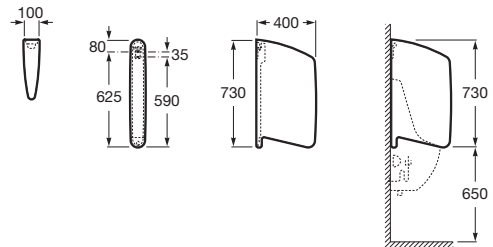

WING

Separator de perete din porțelan pentru pisoar

DIMENSIUNI

Lungime	100 mm
Lățime	400 mm
Înălțime	730 mm

CULORI ȘI FINISAJE

PRE (FĂRĂ TVA) (FĂRĂ TVA)

**888,00 LEI**

SCHIȚE TEHNICE

## Wing

Un element creat pentru intimitatea zilnică necesară în baie. Liniile delicate și esențiale sunt atât funcționale, cât și versatile.